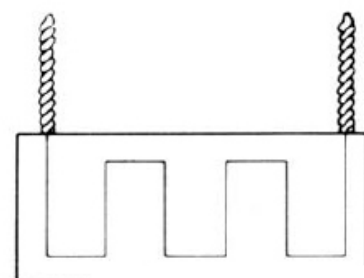

Silikon- Heizelemente

Technische Daten

- ▶ Flächenleistung bis 0,65 W/cm² bei Eigenbegrenzung;
bis 3,00 W/cm² bei Thermostatbegrenzung
- ▶ Heizfläche max. 950 x 2.000 mm
- ▶ Oberflächentemperatur 220°C Dauerbetrieb, 250°C
Kurzfristig (ca. 1 Std.), 300°C Spitzentemperatur
- ▶ Niedrigste Umgebungstemperatur -60°C
- ▶ Wärmeverteilung gleichmäßig über die gesamte
Heizfläche
- ▶ Prüfzeichen: VDE, CE, SEV
- ▶ Schutzart: > IP67
- ▶ Druckfestigkeit 30 N/cm²
- ▶ Kleinster Biegeradius 50 mm: bei kleinerem
Biegeradius werden die Heizungen vorvulkanisiert
- ▶ Dicke 1,0 mm bis 2,0 mm
- ▶ Leistungstoleranz: +/- 10%
- ▶ Isolierung: Silikon-Glasfasergewebe
- ▶ Durchschlagsfestigkeit 12 KV/mm
- ▶ alterungs- und witterungsbeständig, lebensmittelecht,
sehr gute Chemikalienverträglichkeit, umweltverträglich

Option

- ▶ geätzte Ausführung

Anschlussbeispiele

Lagerabmessungen

Folgende Abmessungen sind ab Lager erhältlich

Rechteckige 12 Volt-Ausführungen

- ▶ 25 x 50 mm, 1,25 Watt
- ▶ 50 x 50 mm, 2,5 Watt
- ▶ 50 x 75 mm, 3,75 Watt
- ▶ 50 x 100 mm, 5 Watt
- ▶ 50 x 150 mm, 7,5 Watt
- ▶ 75 x 100 mm, 7,5 Watt
- ▶ 75 x 200 mm, 15 Watt
- ▶ 100 x 100 mm, 10 Watt
- ▶ 100 x 150 mm, 15 Watt
- ▶ 150 x 200 mm, 30 Watt
- ▶ 200 x 300 mm, 60 Watt
- ▶ 200 x 400 mm, 80 Watt

Runde 12 Volt-Ausführungen

- ▶ Ø 50 mm, 2 Watt
- ▶ Ø 75 mm, 4 Watt
- ▶ Ø 100 mm, 6 Watt

230 Volt-Ausführungen

- ▶ 100 x 150 mm, 50 Watt
- ▶ 100 x 150 mm, 100 Watt
- ▶ 200 x 150 mm, 100 Watt
- ▶ 200 x 150 mm, 200 Watt
- ▶ 200 x 300 mm, 200 Watt
- ▶ 200 x 300 mm, 400 Watt
- ▶ 200 x 400 mm, 267 Watt
- ▶ 200 x 400 mm, 533 Watt
- ▶ 500 x 500 mm, 300 Watt
- ▶ 500 x 500 mm, 300 Watt mit PT 100 mittig, Anschlusskabel 2 m in einer Ecke

Ausführung

- ▶ alterungs- und witterungsbeständig
- ▶ lebensmittelecht
- ▶ sehr gute Chemikalienverträglichkeit
- ▶ umweltverträglich
- ▶ geätzt
- ▶ Mittelbohrung Ø 17 mm für evtl. Fühleraufnahme (nur 230 Volt Ausführung)
- ▶ Selbstklebefolie auf der Rückseite
- ▶ Anschlusslitze PTFE, 500 mm