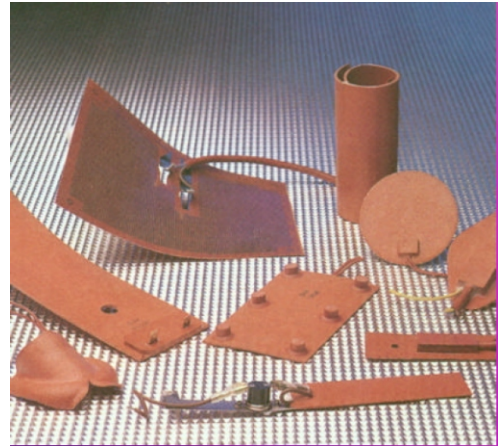

Silikon- Heizelemente

Technische Daten

- ▶ Flächenleistung bis 0,65 W/cm² bei Eigenbegrenzung;
bis 3,00 W/cm² bei Thermostatbegrenzung
- ▶ Heizfläche max. 950 x 2.000 mm
- ▶ Oberflächentemperatur 220°C Dauerbetrieb, 250°C
Kurzfristig (ca. 1 Std.), 300°C Spitzentemperatur
- ▶ Niedrigste Umgebungstemperatur -60°C
- ▶ Wärmeverteilung gleichmäßig über die gesamte
Heizfläche
- ▶ Prüfzeichen: VDE, CE, SEV
- ▶ Schutzart: > IP67
- ▶ Druckfestigkeit 30 N/cm²
- ▶ Kleinster Biegeradius 50 mm: bei kleinerem
Biegeradius werden die Heizungen vorvulkanisiert
- ▶ Dicke 1,0 mm bis 2,0 mm
- ▶ Leistungstoleranz: +/- 10%
- ▶ Isolierung: Silikon-Glasfasergewebe
- ▶ Durchschlagsfestigkeit 12 KV/mm
- ▶ alterungs- und witterungsbeständig, lebensmittelecht,
sehr gute Chemikalienverträglichkeit, umweltverträglich

Option

- ▶ geätzte Ausführung

Anschlussbeispiele

Lagerabmessungen

Folgende Abmessungen sind ab Lager erhältlich

Rechteckige 12 Volt-Ausführungen

- ▶ 25 x 50 mm, 1,25 Watt
- ▶ 50 x 50 mm, 2,5 Watt
- ▶ 50 x 75 mm, 3,75 Watt
- ▶ 50 x 100 mm, 5 Watt
- ▶ 50 x 150 mm, 7,5 Watt
- ▶ 75 x 100 mm, 7,5 Watt
- ▶ 75 x 200 mm, 15 Watt
- ▶ 100 x 100 mm, 10 Watt
- ▶ 100 x 150 mm, 15 Watt
- ▶ 150 x 200 mm, 30 Watt
- ▶ 200 x 300 mm, 60 Watt
- ▶ 200 x 400 mm, 80 Watt

Runde 12 Volt-Ausführungen

- ▶ Ø 50 mm, 2 Watt
- ▶ Ø 75 mm, 4 Watt
- ▶ Ø 100 mm, 6 Watt

230 Volt-Ausführungen

- ▶ 100 x 150 mm, 50 Watt
- ▶ 100 x 150 mm, 100 Watt
- ▶ 200 x 150 mm, 100 Watt
- ▶ 200 x 150 mm, 200 Watt
- ▶ 200 x 300 mm, 200 Watt
- ▶ 200 x 300 mm, 400 Watt
- ▶ 200 x 400 mm, 267 Watt
- ▶ 200 x 400 mm, 533 Watt
- ▶ 500 x 500 mm, 300 Watt
- ▶ 500 x 500 mm, 300 Watt mit PT 100 mittig, Anschlusskabel 2 m in einer Ecke

Ausführung

- ▶ alterungs- und witterungsbeständig
- ▶ lebensmittelecht
- ▶ sehr gute Chemikalienverträglichkeit
- ▶ umweltverträglich
- ▶ geätzt
- ▶ Mittelbohrung Ø 17 mm für evtl. Fühleraufnahme (nur 230 Volt Ausführung)
- ▶ Selbstklebefolie auf der Rückseite
- ▶ Anschlusslitze PTFE, 500 mm