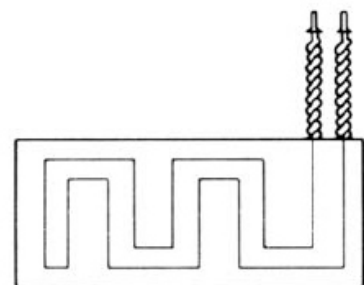

Silikon- Heizelemente

Technische Daten

- ▶ Flächenleistung bis 0,65 W/cm² bei Eigenbegrenzung;
bis 3,00 W/cm² bei Thermostatbegrenzung
- ▶ Heizfläche max. 950 x 2.000 mm
- ▶ Oberflächentemperatur 220°C Dauerbetrieb, 250°C
Kurzfristig (ca. 1 Std.), 300°C Spitzentemperatur
- ▶ Niedrigste Umgebungstemperatur -60°C
- ▶ Wärmeverteilung gleichmäßig über die gesamte
Heizfläche
- ▶ Prüfzeichen: VDE, CE, SEV
- ▶ Schutzart: > IP67
- ▶ Druckfestigkeit 30 N/cm²
- ▶ Kleinster Biegeradius 50 mm: bei kleinerem
Biegeradius werden die Heizungen vorvulkanisiert
- ▶ Dicke 1,0 mm bis 2,0 mm
- ▶ Leistungstoleranz: +/- 10%
- ▶ Isolierung: Silikon-Glasfasergewebe
- ▶ Durchschlagsfestigkeit 12 KV/mm
- ▶ alterungs- und witterungsbeständig, lebensmittelecht,
sehr gute Chemikalienverträglichkeit, umweltverträglich

Option

- ▶ geätzte Ausführung

Anschlussbeispiele

Lagerabmessungen

Folgende Abmessungen sind ab Lager erhältlich

Rechteckige 12 Volt-Ausführungen

- ▶ 25 x 50 mm, 1,25 Watt
- ▶ 50 x 50 mm, 2,5 Watt
- ▶ 50 x 75 mm, 3,75 Watt
- ▶ 50 x 100 mm, 5 Watt
- ▶ 50 x 150 mm, 7,5 Watt
- ▶ 75 x 100 mm, 7,5 Watt
- ▶ 75 x 200 mm, 15 Watt
- ▶ 100 x 100 mm, 10 Watt
- ▶ 100 x 150 mm, 15 Watt
- ▶ 150 x 200 mm, 30 Watt
- ▶ 200 x 300 mm, 60 Watt
- ▶ 200 x 400 mm, 80 Watt

Runde 12 Volt-Ausführungen

- ▶ Ø 50 mm, 2 Watt
- ▶ Ø 75 mm, 4 Watt
- ▶ Ø 100 mm, 6 Watt

230 Volt-Ausführungen

- ▶ 100 x 150 mm, 50 Watt
- ▶ 100 x 150 mm, 100 Watt
- ▶ 200 x 150 mm, 100 Watt
- ▶ 200 x 150 mm, 200 Watt
- ▶ 200 x 300 mm, 200 Watt
- ▶ 200 x 300 mm, 400 Watt
- ▶ 200 x 400 mm, 267 Watt
- ▶ 200 x 400 mm, 533 Watt
- ▶ 500 x 500 mm, 300 Watt
- ▶ 500 x 500 mm, 300 Watt mit PT 100 mittig, Anschlusskabel 2 m in einer Ecke

Ausführung

- ▶ alterungs- und witterungsbeständig
- ▶ lebensmittelecht
- ▶ sehr gute Chemikalienverträglichkeit
- ▶ umweltverträglich
- ▶ geätzt
- ▶ Mittelbohrung Ø 17 mm für evtl. Fühleraufnahme (nur 230 Volt Ausführung)
- ▶ Selbstklebefolie auf der Rückseite
- ▶ Anschlusslitze PTFE, 500 mm