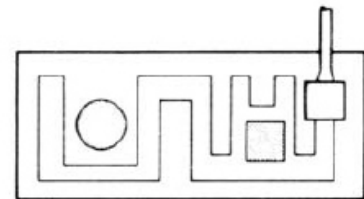

Silikon- Heizelemente

Technische Daten

- ▶ Flächenleistung bis 0,65 W/cm² bei Eigenbegrenzung;
bis 3,00 W/cm² bei Thermostatbegrenzung
- ▶ Heizfläche max. 950 x 2.000 mm
- ▶ Oberflächentemperatur 220°C Dauerbetrieb, 250°C
Kurzfristig (ca. 1 Std.), 300°C Spitzentemperatur
- ▶ Niedrigste Umgebungstemperatur -60°C
- ▶ Wärmeverteilung gleichmäßig über die gesamte
Heizfläche
- ▶ Prüfzeichen: VDE, CE, SEV
- ▶ Schutzart: > IP67
- ▶ Druckfestigkeit 30 N/cm²
- ▶ Kleinster Biegeradius 50 mm: bei kleinerem
Biegeradius werden die Heizungen vorvulkanisiert
- ▶ Dicke 1,0 mm bis 2,0 mm
- ▶ Leistungstoleranz: +/- 10%
- ▶ Isolierung: Silikon-Glasfasergewebe
- ▶ Durchschlagsfestigkeit 12 KV/mm
- ▶ alterungs- und witterungsbeständig, lebensmittelecht,
sehr gute Chemikalienverträglichkeit, umweltverträglich

Option

- ▶ geätzte Ausführung

Anschlussbeispiele

Lagerabmessungen

Folgende Abmessungen sind ab Lager erhältlich

Rechteckige 12 Volt-Ausführungen

- ▶ 25 x 50 mm, 1,25 Watt
- ▶ 50 x 50 mm, 2,5 Watt
- ▶ 50 x 75 mm, 3,75 Watt
- ▶ 50 x 100 mm, 5 Watt
- ▶ 50 x 150 mm, 7,5 Watt
- ▶ 75 x 100 mm, 7,5 Watt
- ▶ 75 x 200 mm, 15 Watt
- ▶ 100 x 100 mm, 10 Watt
- ▶ 100 x 150 mm, 15 Watt
- ▶ 150 x 200 mm, 30 Watt
- ▶ 200 x 300 mm, 60 Watt
- ▶ 200 x 400 mm, 80 Watt

Runde 12 Volt-Ausführungen

- ▶ Ø 50 mm, 2 Watt
- ▶ Ø 75 mm, 4 Watt
- ▶ Ø 100 mm, 6 Watt

230 Volt-Ausführungen

- ▶ 100 x 150 mm, 50 Watt
- ▶ 100 x 150 mm, 100 Watt
- ▶ 200 x 150 mm, 100 Watt
- ▶ 200 x 150 mm, 200 Watt
- ▶ 200 x 300 mm, 200 Watt
- ▶ 200 x 300 mm, 400 Watt
- ▶ 200 x 400 mm, 267 Watt
- ▶ 200 x 400 mm, 533 Watt
- ▶ 500 x 500 mm, 300 Watt
- ▶ 500 x 500 mm, 300 Watt mit PT 100 mittig, Anschlusskabel 2 m in einer Ecke

Ausführung

- ▶ alterungs- und witterungsbeständig
- ▶ lebensmittelecht
- ▶ sehr gute Chemikalienverträglichkeit
- ▶ umweltverträglich
- ▶ geätzt
- ▶ Mittelbohrung Ø 17 mm für evtl. Fühleraufnahme (nur 230 Volt Ausführung)
- ▶ Selbstklebefolie auf der Rückseite
- ▶ Anschlusslitze PTFE, 500 mm