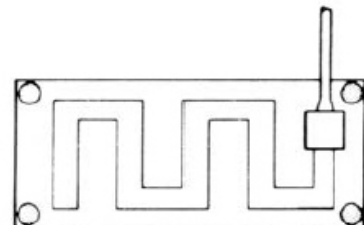

Silikon- Heizelemente

Technische Daten

- ▶ Flächenleistung bis 0,65 W/cm² bei Eigenbegrenzung;
bis 3,00 W/cm² bei Thermostatbegrenzung
- ▶ Heizfläche max. 950 x 2.000 mm
- ▶ Oberflächentemperatur 220°C Dauerbetrieb, 250°C
Kurzfristig (ca. 1 Std.), 300°C Spitzentemperatur
- ▶ Niedrigste Umgebungstemperatur -60°C
- ▶ Wärmeverteilung gleichmäßig über die gesamte
Heizfläche
- ▶ Prüfzeichen: VDE, CE, SEV
- ▶ Schutzart: > IP67
- ▶ Druckfestigkeit 30 N/cm²
- ▶ Kleinster Biegeradius 50 mm: bei kleinerem
Biegeradius werden die Heizungen vorvulkanisiert
- ▶ Dicke 1,0 mm bis 2,0 mm
- ▶ Leistungstoleranz: +/- 10%
- ▶ Isolierung: Silikon-Glasfasergewebe
- ▶ Durchschlagsfestigkeit 12 KV/mm
- ▶ alterungs- und witterungsbeständig, lebensmittelecht,
sehr gute Chemikalienverträglichkeit, umweltverträglich

Option

- ▶ geätzte Ausführung

Anschlussbeispiele

Lagerabmessungen

Folgende Abmessungen sind ab Lager erhältlich

Rechteckige 12 Volt-Ausführungen

- ▶ 25 x 50 mm, 1,25 Watt
- ▶ 50 x 50 mm, 2,5 Watt
- ▶ 50 x 75 mm, 3,75 Watt
- ▶ 50 x 100 mm, 5 Watt
- ▶ 50 x 150 mm, 7,5 Watt
- ▶ 75 x 100 mm, 7,5 Watt
- ▶ 75 x 200 mm, 15 Watt
- ▶ 100 x 100 mm, 10 Watt
- ▶ 100 x 150 mm, 15 Watt
- ▶ 150 x 200 mm, 30 Watt
- ▶ 200 x 300 mm, 60 Watt
- ▶ 200 x 400 mm, 80 Watt

Runde 12 Volt-Ausführungen

- ▶ Ø 50 mm, 2 Watt
- ▶ Ø 75 mm, 4 Watt
- ▶ Ø 100 mm, 6 Watt

230 Volt-Ausführungen

- ▶ 100 x 150 mm, 50 Watt
- ▶ 100 x 150 mm, 100 Watt
- ▶ 200 x 150 mm, 100 Watt
- ▶ 200 x 150 mm, 200 Watt
- ▶ 200 x 300 mm, 200 Watt
- ▶ 200 x 300 mm, 400 Watt
- ▶ 200 x 400 mm, 267 Watt
- ▶ 200 x 400 mm, 533 Watt
- ▶ 500 x 500 mm, 300 Watt
- ▶ 500 x 500 mm, 300 Watt mit PT 100 mittig, Anschlusskabel 2 m in einer Ecke

Ausführung

- ▶ alterungs- und witterungsbeständig
- ▶ lebensmittelecht
- ▶ sehr gute Chemikalienverträglichkeit
- ▶ umweltverträglich
- ▶ geätzt
- ▶ Mittelbohrung Ø 17 mm für evtl. Fühleraufnahme (nur 230 Volt Ausführung)
- ▶ Selbstklebefolie auf der Rückseite
- ▶ Anschlusslitze PTFE, 500 mm