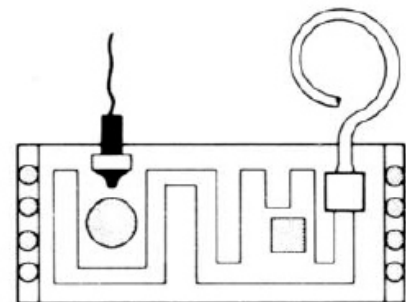

Silikon- Heizelemente

Technische Daten

- ▶ Flächenleistung bis 0,65 W/cm² bei Eigenbegrenzung;
bis 3,00 W/cm² bei Thermostatbegrenzung
- ▶ Heizfläche max. 950 x 2.000 mm
- ▶ Oberflächentemperatur 220°C Dauerbetrieb, 250°C
Kurzfristig (ca. 1 Std.), 300°C Spitzentemperatur
- ▶ Niedrigste Umgebungstemperatur -60°C
- ▶ Wärmeverteilung gleichmäßig über die gesamte
Heizfläche
- ▶ Prüfzeichen: VDE, CE, SEV
- ▶ Schutzart: > IP67
- ▶ Druckfestigkeit 30 N/cm²
- ▶ Kleinster Biegeradius 50 mm: bei kleinerem
Biegeradius werden die Heizungen vorvulkanisiert
- ▶ Dicke 1,0 mm bis 2,0 mm
- ▶ Leistungstoleranz: +/- 10%
- ▶ Isolierung: Silikon-Glasfasergewebe
- ▶ Durchschlagsfestigkeit 12 KV/mm
- ▶ alterungs- und witterungsbeständig, lebensmittelecht,
sehr gute Chemikalienverträglichkeit, umweltverträglich

Option

- ▶ geätzte Ausführung

Anschlussbeispiele

Lagerabmessungen

Folgende Abmessungen sind ab Lager erhältlich

Rechteckige 12 Volt-Ausführungen

- ▶ 25 x 50 mm, 1,25 Watt
- ▶ 50 x 50 mm, 2,5 Watt
- ▶ 50 x 75 mm, 3,75 Watt
- ▶ 50 x 100 mm, 5 Watt
- ▶ 50 x 150 mm, 7,5 Watt
- ▶ 75 x 100 mm, 7,5 Watt
- ▶ 75 x 200 mm, 15 Watt
- ▶ 100 x 100 mm, 10 Watt
- ▶ 100 x 150 mm, 15 Watt
- ▶ 150 x 200 mm, 30 Watt
- ▶ 200 x 300 mm, 60 Watt
- ▶ 200 x 400 mm, 80 Watt

Runde 12 Volt-Ausführungen

- ▶ Ø 50 mm, 2 Watt
- ▶ Ø 75 mm, 4 Watt
- ▶ Ø 100 mm, 6 Watt

230 Volt-Ausführungen

- ▶ 100 x 150 mm, 50 Watt
- ▶ 100 x 150 mm, 100 Watt
- ▶ 200 x 150 mm, 100 Watt
- ▶ 200 x 150 mm, 200 Watt
- ▶ 200 x 300 mm, 200 Watt
- ▶ 200 x 300 mm, 400 Watt
- ▶ 200 x 400 mm, 267 Watt
- ▶ 200 x 400 mm, 533 Watt
- ▶ 500 x 500 mm, 300 Watt
- ▶ 500 x 500 mm, 300 Watt mit PT 100 mittig, Anschlusskabel 2 m in einer Ecke

Ausführung

- ▶ alterungs- und witterungsbeständig
- ▶ lebensmittelecht
- ▶ sehr gute Chemikalienverträglichkeit
- ▶ umweltverträglich
- ▶ geätzt
- ▶ Mittelbohrung Ø 17 mm für evtl. Fühleraufnahme (nur 230 Volt Ausführung)
- ▶ Selbstklebefolie auf der Rückseite
- ▶ Anschlusslitze PTFE, 500 mm